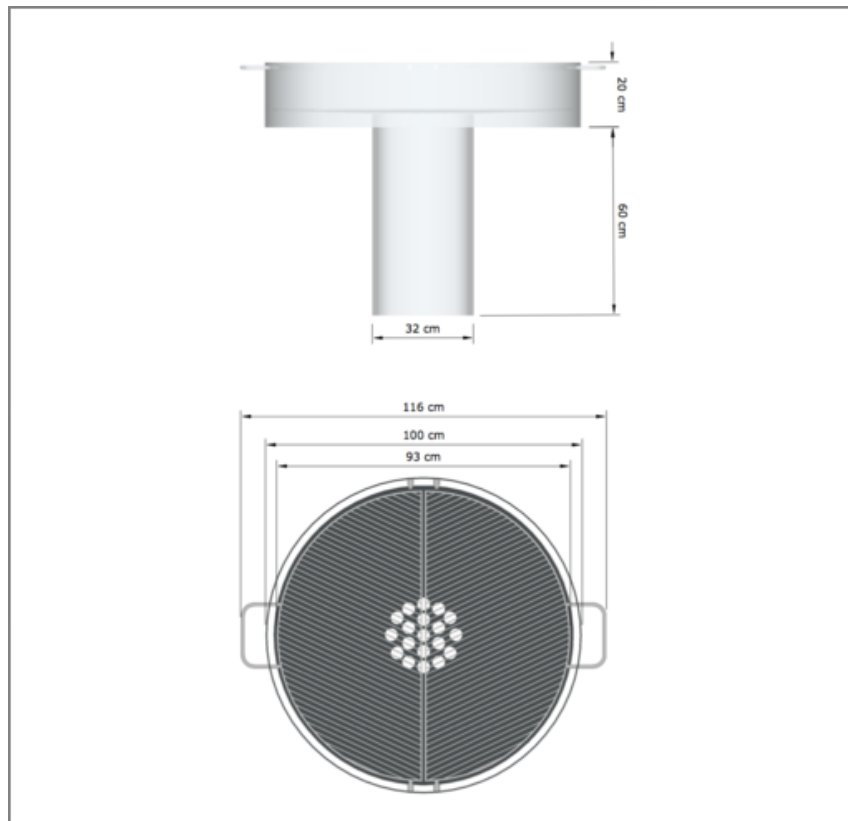

FixGrill Enkel & Dubbel

Styckepris enkel 9 900 SEK
Styckepris dubbel 12 900 SEK

Elements grill

Pris ej tillgängligt för tillfället

SPECIFIKATIONER

Elements grill

FixGrill Enkel

FixGrill Dubbel
