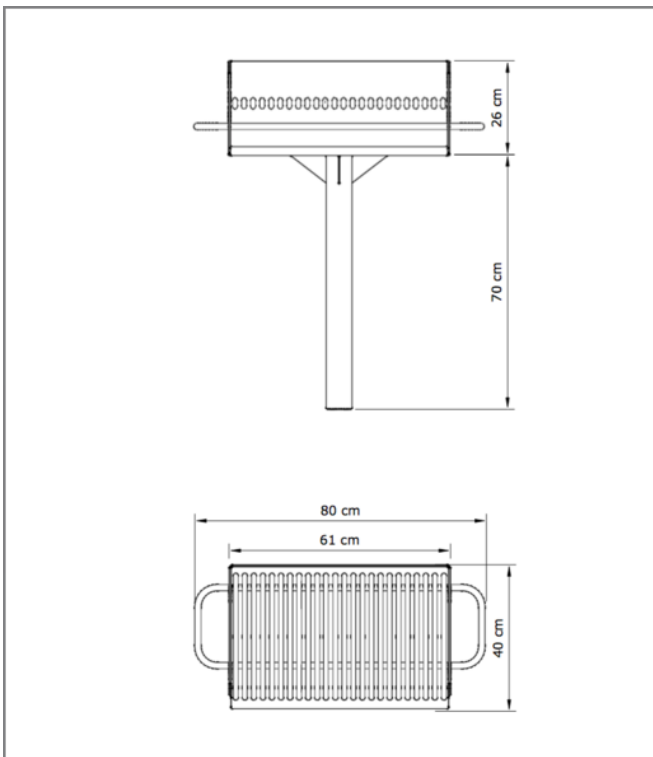

FixGrill Enkel & Dubbel

Styckepris enkel 9 900 SEK
Styckepris dubbel 12 900 SEK

Elements grill

Pris ej tillgängligt för tillfället

SPECIFIKATIONER

Elements grill

FixGrill Enkel

FixGrill Dubbel
