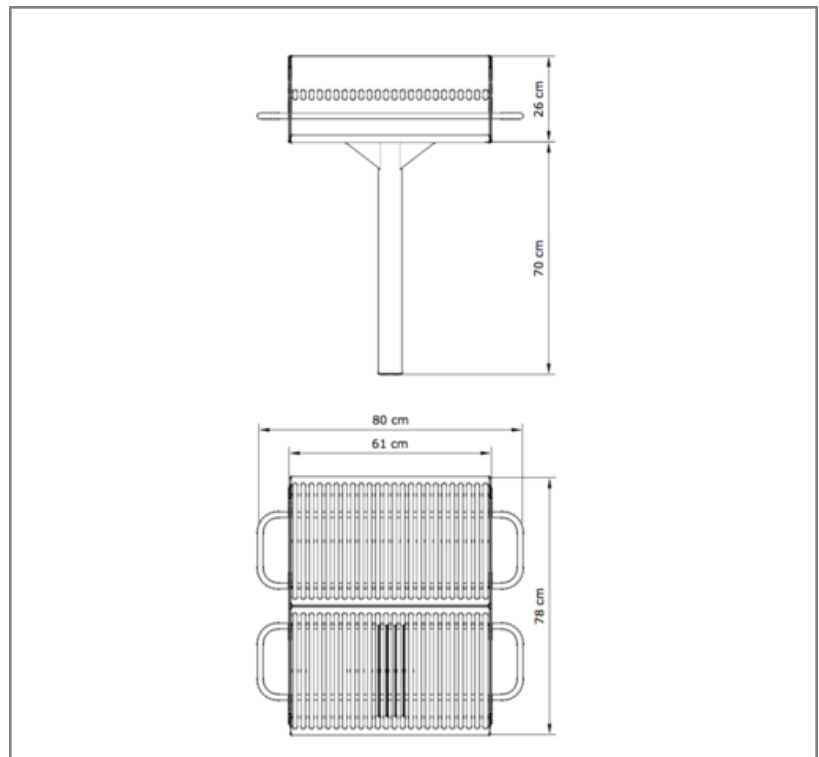

FixGrill Enkel & Dubbel

Styckepris enkel 9 900 SEK
Styckepris dubbel 12 900 SEK

Elements grill

Pris ej tillgängligt för tillfället

SPECIFIKATIONER

Elements grill

FixGrill Enkel

FixGrill Dubbel
